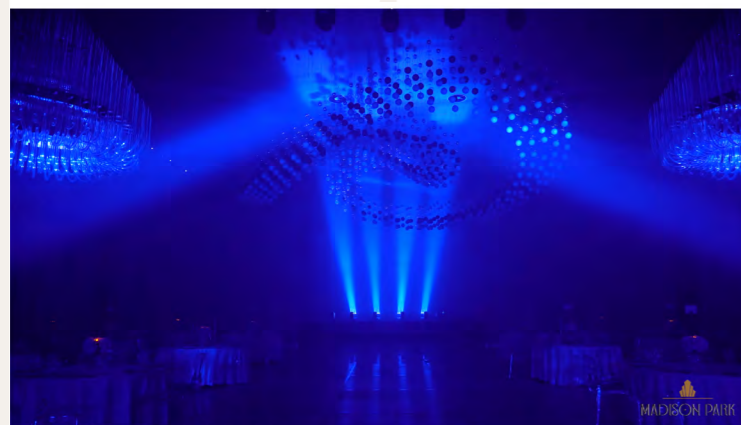

PREZIDIUM / DECOR ARCA

5 x corpuri de iluminat LED bar *
* 15 x LED bar disponibile

SALA MICĂ

5 x corpuri de iluminat LED bar *

EXTRA OFERTE

Programare Time Code Special

Low fog (fum greu)

6 x Color smoke (fum colorat)